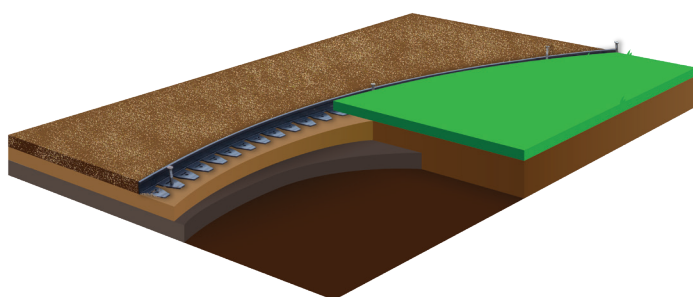

FICHA TÉCNICA FLEXILINE, PERFIL “L” FLEXIBLE PLÁSTICO®

Descripción: FLEXILINE, PERFIL “L” FLEXIBLE PLÁSTICO®

Flexiline® es un perfil de plástico en forma de L para separación de parterres como adoquines, pavimentos y en general suelos de más dureza aunque son totalmente compatibles para separación en zonas de plantas, césped, etc.

Estéticamente los bordes de jardinería son muy bonitos, por los acabados que presentan y un resultado final perfecto y limpio de las zonas ajardinadas.

El sistema de unión entre piezas es muy sencillo y de fácil montaje, para el anclaje al suelo es con un clavo de acero largo.

El acabado final es excelente ya que las uniones son invisibles y los anclajes muy fuertes. Gracias a la facilidad, rapidez de instalación y durabilidad, los bordes de jardinería se están proyectando cada vez más en obras para ahorrar mano de obra.

Datos Técnicos:

Nom: Flexiline, perfil “L” flexible plástico®

Tipo de material: PVC Vinilo

Peso: 0,48 kg

Altura disponible: 40 mm

Largo: 2300 mm

Acabados: Negro

Accesorios de fijación incluidos: 3 clavos