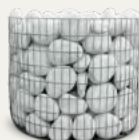

### Descripción ES

Bolo o canto rodado de piedra para decoración en jardines, zonas públicas en exterior e interior. Se caracteriza por su tramado gris con blanco.

### Description FR

Galet Angel pour la décoration des jardins, des espaces publics à l'extérieur et à l'intérieur. Il se caractérise par sa teinte gris-vert et blanc.

### Description EN

Boulder or stone pebble for decoration in gardens, outdoor and indoor public areas. It is characterised by its grey and white pattern.

### Presentaciones / Présentations / Presentations

Saco / Sac 20 kg

A Granel/ Vrac

Big Bag 500 / 1000 kg

Jaula/ Gabion

Palet / Palette