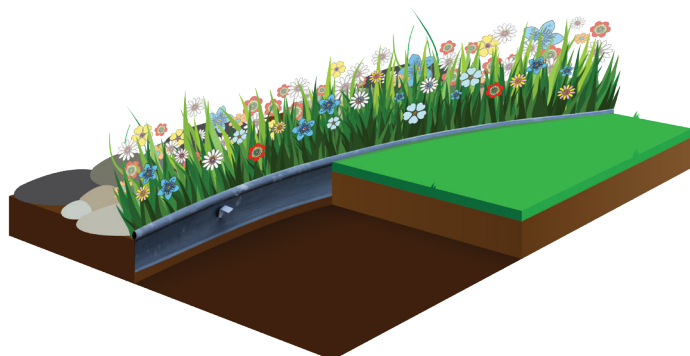

## Descripción: SECUREDGE, PERFIL FLEXIBLE PLÁSTICO®

Securedge® es un perfil para jardinería y paisajismo fabricado en PVC 100% reciclable de color negro para separación de zonas con plantas, césped, gravas, etc.

La parte superior hace de este borde un producto diferente a cualquier otro perfil, un acabado en forma de tubo para dar una seguridad superior y una separación más ancha.

Es idóneo en parques infantiles, áreas de juego y jardines con niños pequeños. En la parte inferior hay una lengüeta que se ha diseñado para no poder sacarlo con facilidad del suelo una vez instalado.

Disponibile en color negro, con una altura de 13 cm y 563 cm de largo. Este borde de paisajismo se ha diseñado para un montaje rápido, sencillo y con un acabado excelente.

## Datos Técnicos:

**Nom:** Securedge, perfil flexible plástico®

**Tipo de material:** PVC 100% Reciclable

**Peso:** 0,52 kg

**Altura disponible:** 130 mm

**Largo (verificar disponibilidad):** 5630 mm

**Acabados:** Negro